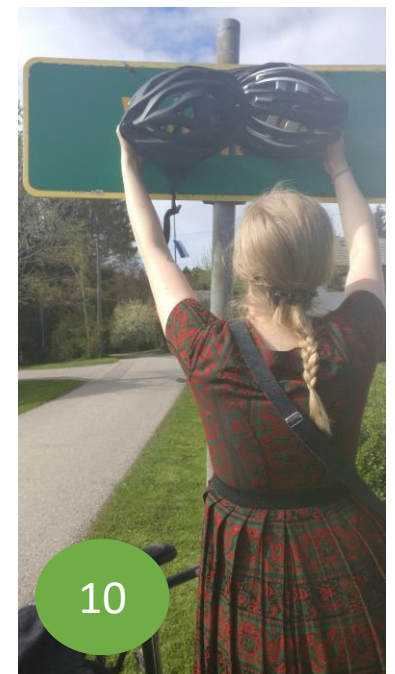

Auffe aufs Radl!

Liabe Bairer Trachtler,

Mia ham uns a scheene Rundn durch Bain mit de bestn Ausblicke fia eich überlegt. Aufm Weg ham mia 10 Buidl gmacht. Eia Aufgab is ez a gloana Ausflug durch den Süden vo unserer Gmoa mit der ganze Familie.

Es soits dabei de Plätze finden, an dene mia fotografiert ham, und dann jeweils des Foto so genau wie möglich nochstellen. Aber Obacht: de Buidl griagts es ned in da richtign Reihenfolge...

Eichane Fotos schickts dann bis zum 07.06.2021 per Mail oder Whatsapp an uns. Mia schaug uns de Einsendungen o und küren dann drei Gewinner. Zu gewinnen gib'ts dabei Gutscheine fian Wirt in Netterndorf: 1x 30€, 1x 20€, 1x 10€

Fui Gaudi beim Radlfahrn wünsch'n eire Jugendleiter

Barbara Sigl
Maria Neuner

0173 4190008
0176 74728006

barbara.sigl@web.de
maria-neuner@gmx.de

Oder über Instagram @debairerattraktiven

Alle eingesendeten Bilder werden für die Öffentlichkeitsarbeit des Vereins genutzt.